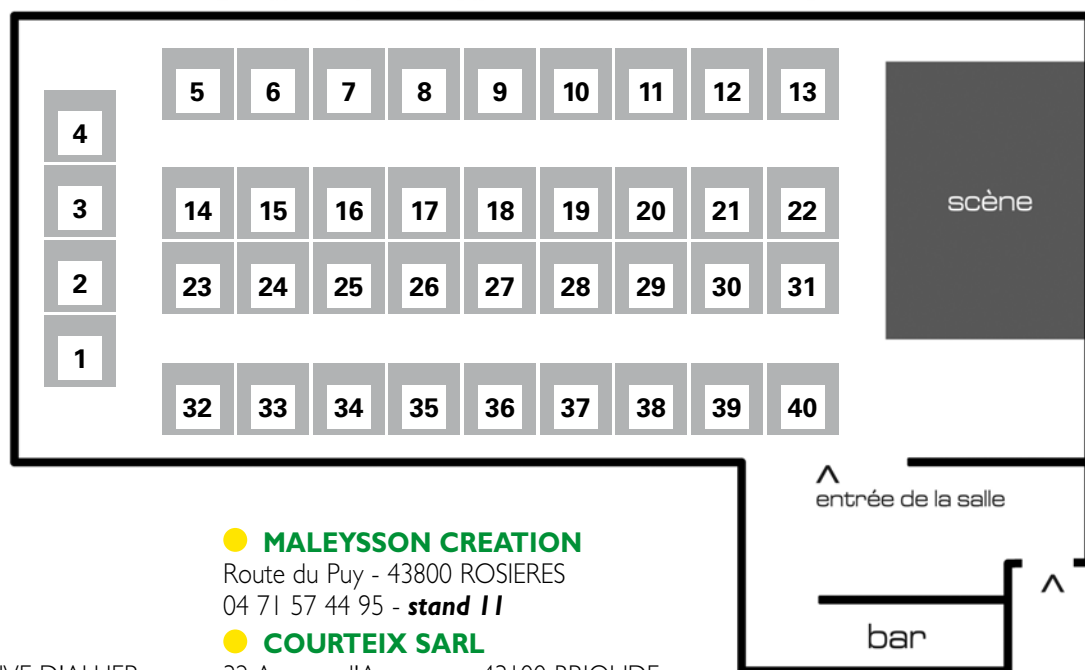

EMPLACEMENT DES STANDS
Salle Polyvalente - Brioude

● **COCON**

Les Granges - 63500 ST BABEL
06 08 02 06 36 - **stand 1**

● **FLANDIN Anthony**

Les Charious - 43380 VILLENEUVE D'ALLIER
04 71 74 73 97 - **stand 2**

● **CREDIT MUTUEL**

Place Lafayette - 43100 BRIOUDE
04 71 50 81 60 - **stands 3-4**

● **ICS Installation Chauffage Sanitaire**

Pissavit - 43100 VIEILLE-BRIOUDE
06 30 87 81 91 - **stand 5**

● **LAMAT Mathieu**

13 Rue Jules Ferry - 43100 BRIOUDE
04 71 50 10 72 - **stand 6**

● **SARL INOVATERRE**

Avenue de Versailles - 43100 VIEILLE-BRIOUDE
06 79 65 49 49 - **stands 7-8**

● **AVENIR RENOVATION BRIVADOISE**

ZA Vieille-Brioude - 43100 VIEILLE-BRIOUDE
04 71 74 85 38 - **stands 9-10**

● **MALEYSSON CREATION**

Route du Puy - 43800 ROSIERES
04 71 57 44 95 - **stand 11**

● **COURTEIX SARL**

32 Avenue d'Auvergne - 43100 BRIOUDE
04 71 50 18 63 - **stands 12-13**

● **LA COCCINELLE LTD**

Route de Clermont - 63160 BILLOM
04 73 73 42 85 - **stand 14**

● **ETS VIGOUROUX C.**

Les Aubennes - 43230 ST GEORGES D'AURAC
04 71 77 53 54 - **stand 15**

● **SARL ARTENAT**

5 Avenue Victor Hugo - 43100 BRIOUDE
04 71 50 11 69 - **stand 16**

● **CAILLAUD BOURLEYRE**

Impasse des Vignes - 43100 VIEILLE-BRIOUDE
04 71 50 90 12 - **stand 17**

● **VASEE**

Route de St-Sandoux - 63960 VEYRE MONTON
04 73 69 62 42 - **stand 18**

● **AUGELEC NATUROVA**

ZI du Broc - 63500 ISSOIRE
04 73 89 20 58 - **stand 19**

● **LA MAISON DU LOGEMENT 43**

11 Rue Jules Maigne - 43100 BRIOUDE
04 71 74 71 29 - **stands 20-21**

● **SAS JEAN-CLAUDE TIXIER**

ZI Arrest - 43250 SAINTE-FLORINE
04 73 54 08 40 - **stand 22**

● **ISOA ISOLATION**

ZI du Landry II - 24750 BOULAZAC
05 53 03 50 36 - **stand 23**

● **ALPHA CHAUFFAGE**

47 Route de Brassac 43360 VERGONGHEON
06 63 76 81 65 - **stands 24-25**

● **MAIRIE DE BRIOUDE**

Place Lafayette - 43100 BRIOUDE
04 71 74 56 00 - **stand 26**

● **SAS LES MAISONIALES**

32 Bd Vercingétorix - 43100 BRIOUDE
04 71 74 92 91 - **stand 27**

● **ABRY IMMOBILIER**

46 Rue Jules Maigne - 43100 BRIOUDE
04 71 50 13 13 - **stands 28-29**

● **STEINMETZ-ORTIGIER**

45 Rue des Chapelles - 63500 ISSOIRE
04 73 89 17 49 - **stands 30-31**

● **SARL A. VIGANOTTI**

8 Rue du Petit Puits - 63570 AUZAT-LA COMBELLE
04 73 96 00 98 - **stand 32**

● **TERRE CUITE DE LASCHAMPS**

Laschamps - 63380 PONTAUMUR
04 73 79 90 06 - **stand 33**

● **EURL TRANS-BOIS**

Pont de Lamothe - 43100 LAMOTHE
04 71 76 47 90 - **stand 34**

● **SPIRALE**

28 Rue Maréchal Fayolle - 43200 YSSINGEAUX
06 86 93 41 80 - **stand 35**

● **KENZAI SARL**

10 Rue des Ronzières - 63000 CLERMONT-FD
09 62 18 77 38 - **stand 36**

● **THERM'ECO**

Rue des Tireuses de Soie - ZI Nord - 07170 LAVILLEDIEU
04 75 88 26 88 - **stands 37-38**

● **SARL CORTET**

Le Bourg - 43440 CHAMPAGNAC-LE-VIEUX
04 71 76 31 39 - **stands 39-40**

LISTE EXPOSANTS